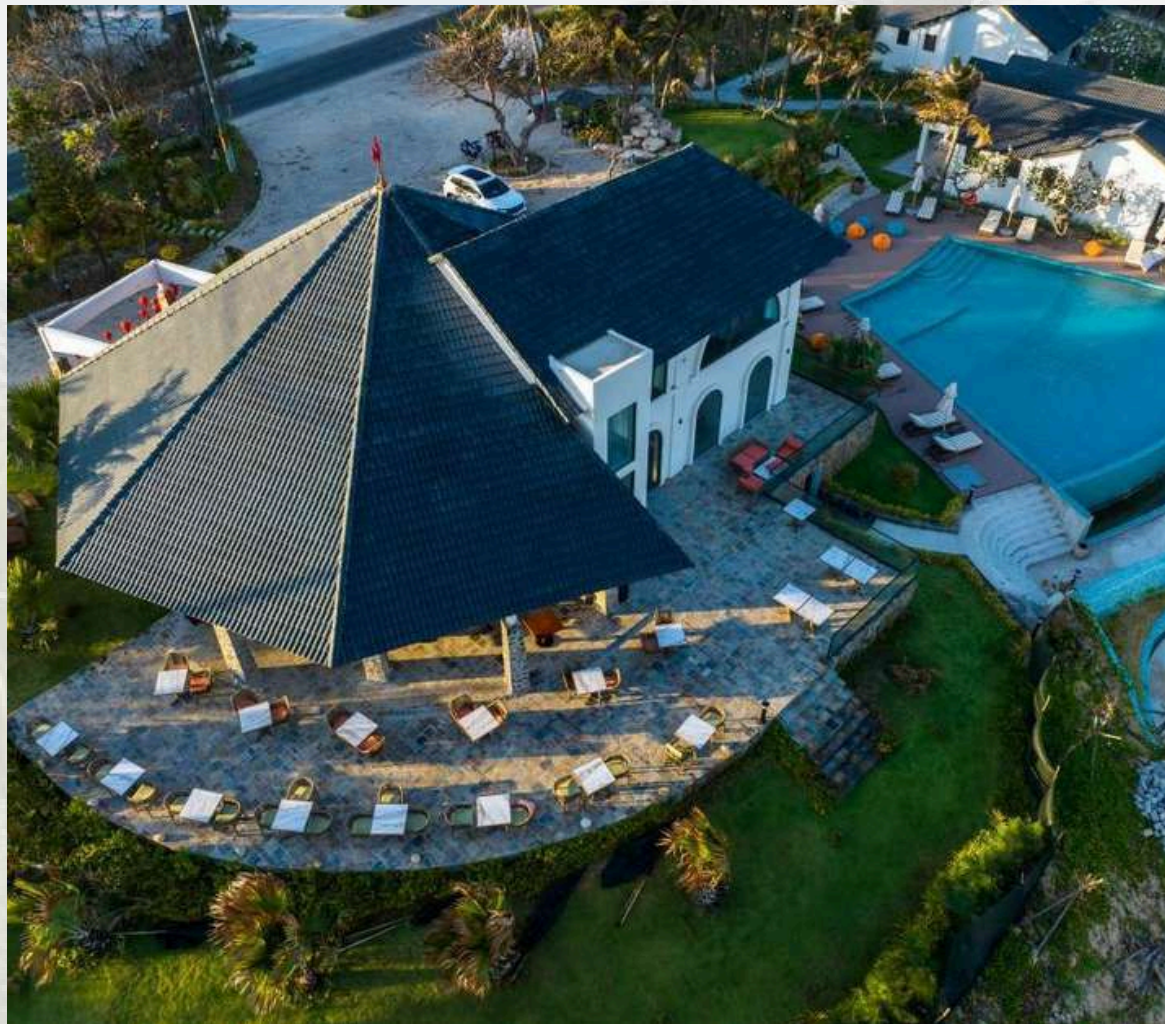

NHÀ HÀNG BIỂN LE COQ

Tại Edensee Ke Ga Beach Resort

Hotline: 0963 640 880

Diện tích: 315m²