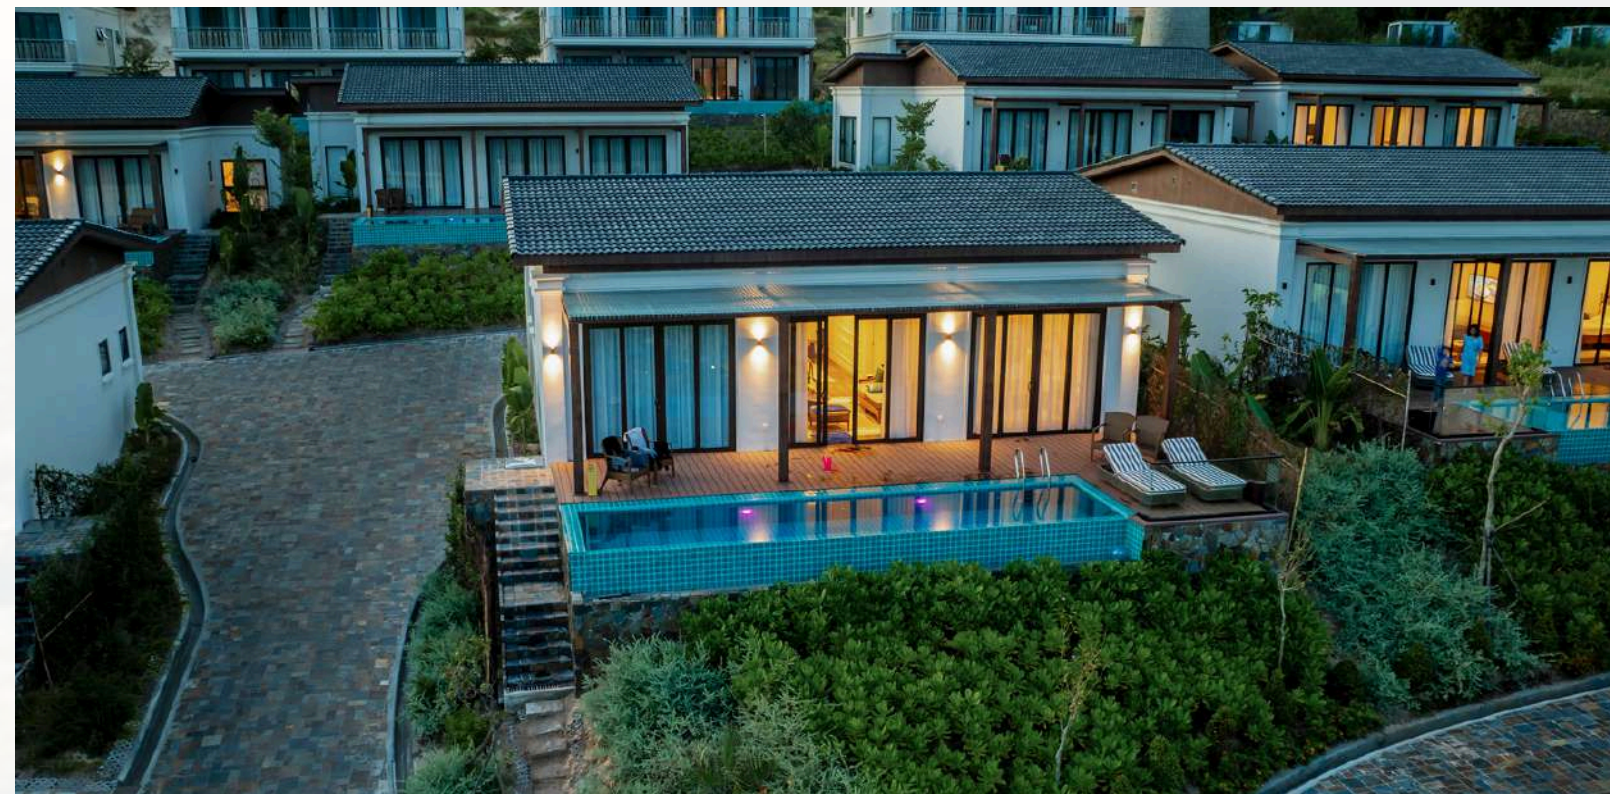

PALM POOL VILLA

- Gồm 5 căn villa
- Diện tích: 200m²/villa

CẤU TRÚC:

- 1 phòng khách có nhà vệ sinh riêng
- 2 phòng ngủ (1 Phòng 2 giường đơn + 1 Phòng 1 giường đôi): 35m²/phòng
- 2 phòng tắm
- Có hồ bơi riêng

TIỆN ÍCH

- Điều hòa không khí
- Bàn làm việc
- Mini bar
- Ti Vi
- Truyền hình cáp
- Internet không dây
- Điện thoại
- 2 nón cối & dù
- Khu vực pha trà và cà phê
- Nước suối hàng ngày
- Máy sấy tóc
- Áo choàng tắm
- Dép đi trong phòng
- Két an toàn
- Bộ dụng cụ tiện nghi trong phòng tắm

➔ [Bấm chọn để xem thêm hình](#)