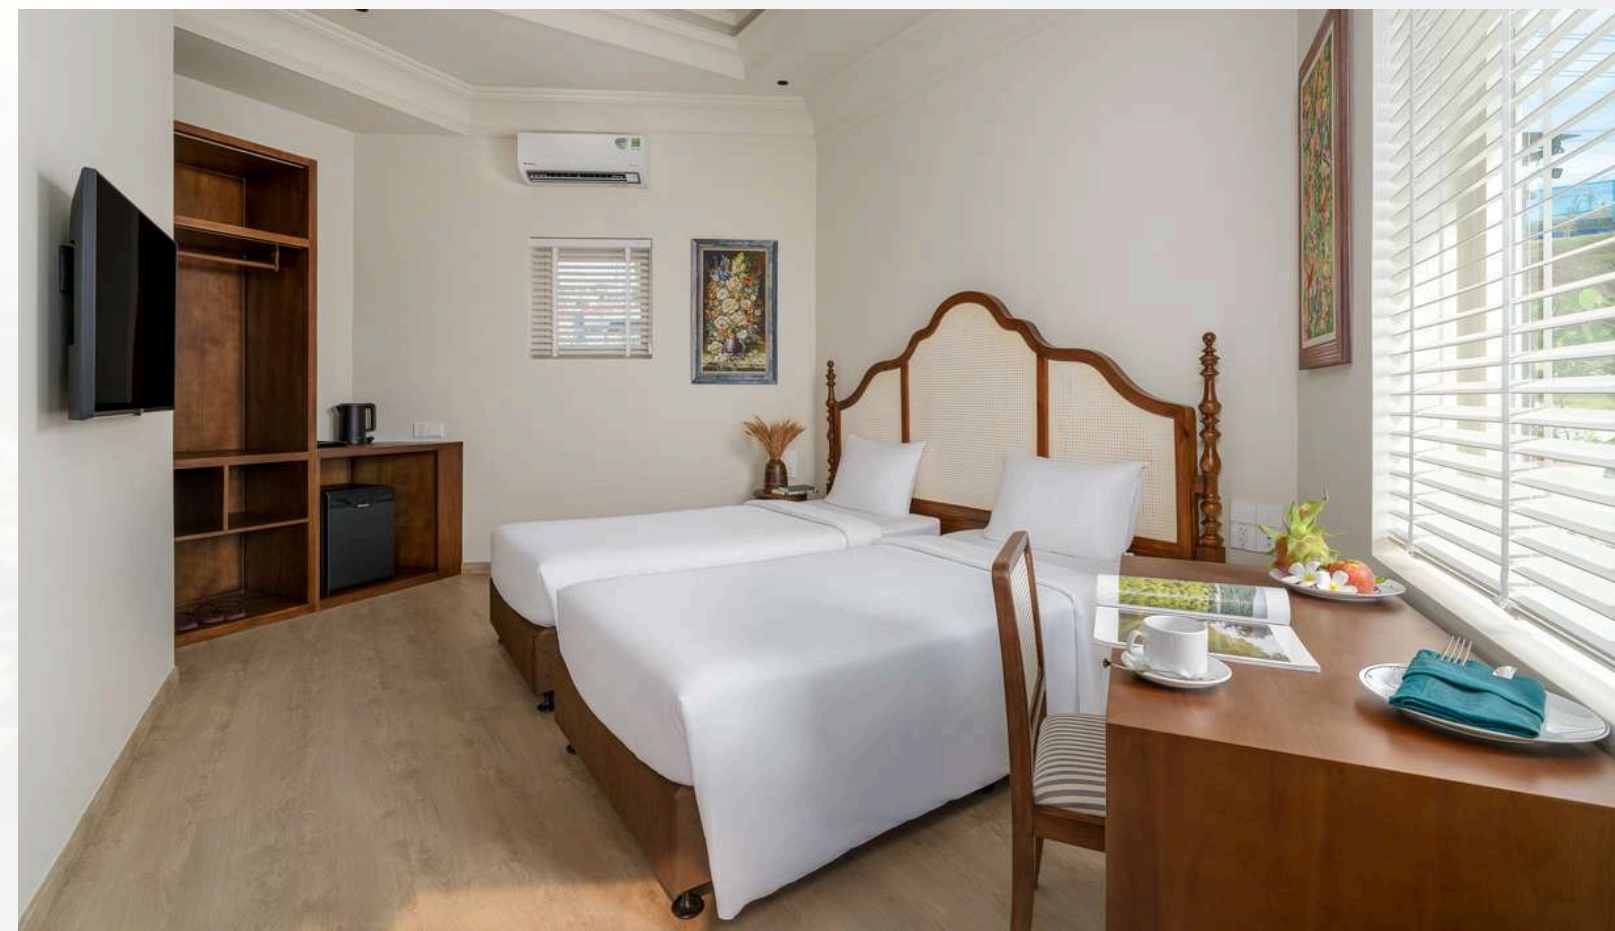

GREEN BEACH BUNGALOW

- Gồm 7 phòng

CẤU TRÚC PHÒNG:

- 2 giường đơn (có thể ghép thành 1 giường đôi)
- 1 phòng tắm

TIỆN ÍCH

- Điều hòa không khí
- Bàn làm việc
- Mini bar
- Ti Vi
- Truyền hình cáp
- Internet không dây
- Điện thoại
- Khu vực pha trà và cà phê
- Nước sôi hàng ngày
- Máy sấy tóc
- Áo choàng tắm
- Dép đi trong phòng
- Dù
- Bộ dụng cụ tiện nghi trong phòng tắm