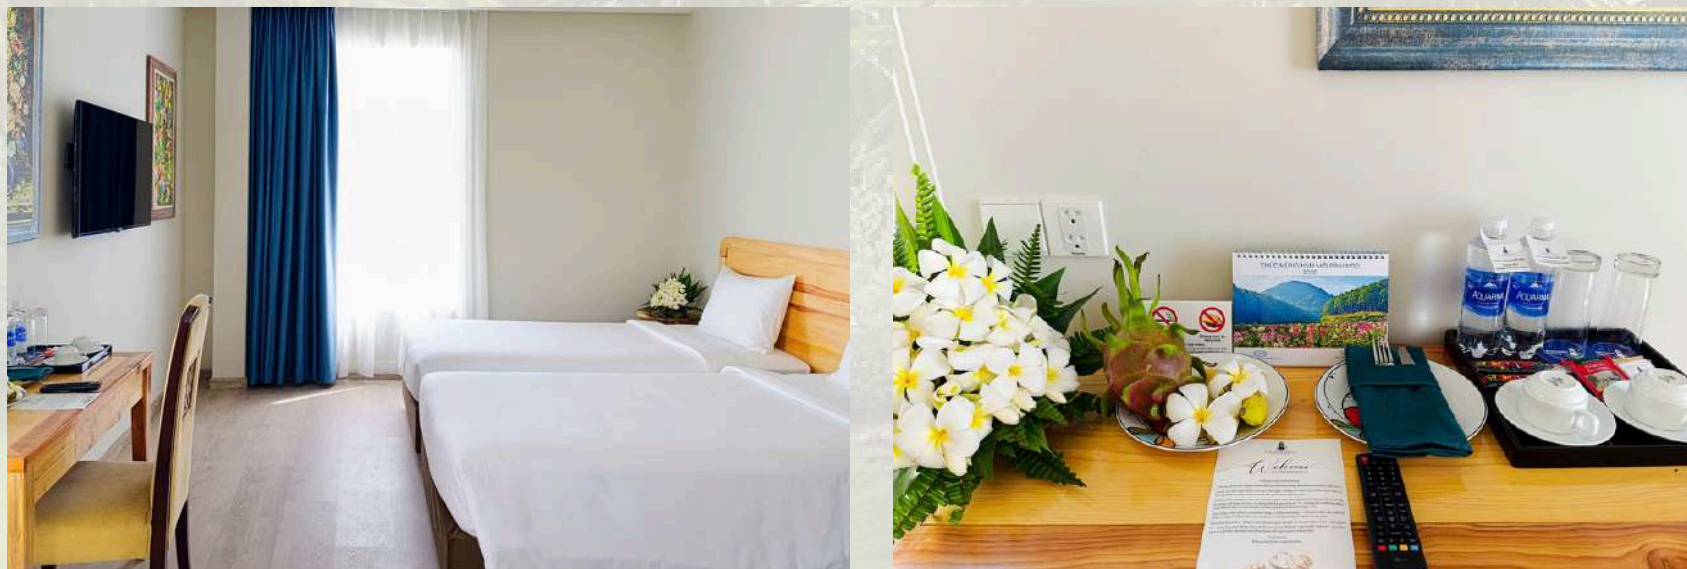

GREEN HILL - DELUXE ROOM

GỒM 36 PHÒNG TRÊN ĐỒI:

- 18 phòng 2 giường đơn
- 18 phòng 1 giường đôi
- Mỗi phòng có 1 phòng tắm

TIỆN ÍCH

- Điều hòa không khí
- Bàn làm việc
- Mini bar
- Ti Vi
- Truyền hình cáp
- Internet không dây
- Điện thoại
- Khu vực pha trà và cà phê
- Nước suối hàng ngày
- Máy sấy tóc
- Áo choàng tắm
- Dép đi trong phòng
- Dù
- Bộ dụng cụ tiện nghi trong phòng tắm