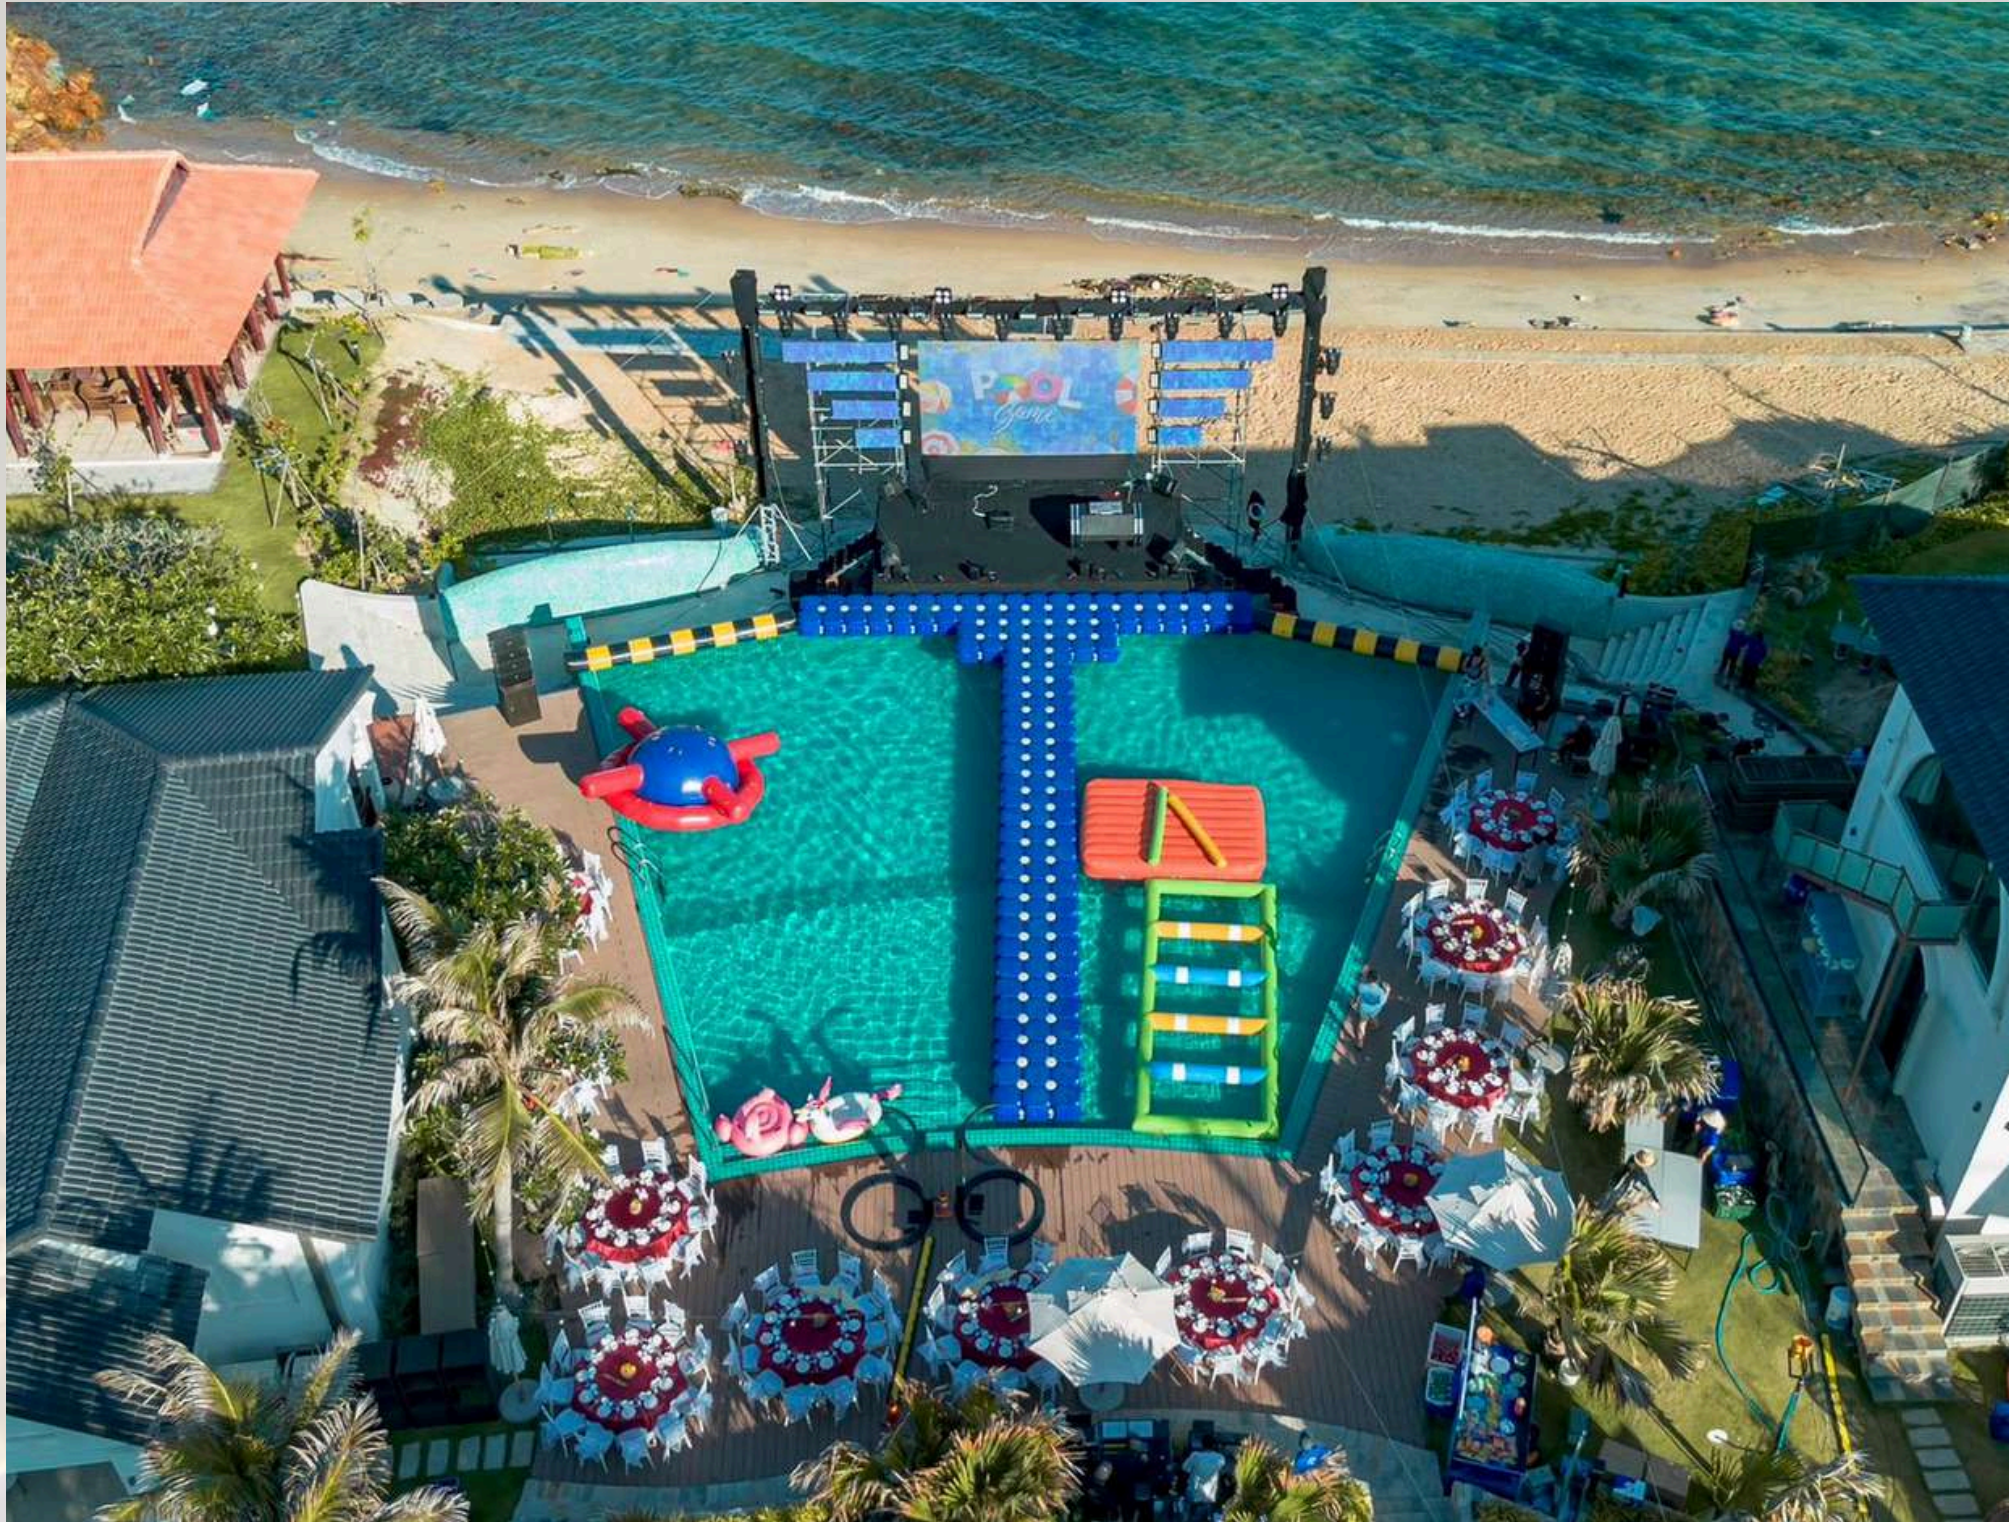

Tại Edensee Ke Ga Beach Resort

TẠI SẢNH LA PHARE
Sức chứa: 80 khách

TIỆC TRONG NHÀ

Tại Edensee Ke Ga Beach Resort

TẠI SẢNH LA MARINA
Sức chứa: 140 khách

TIỆC TRONG NHÀ

- Sắp xếp tối đa 15 bàn

TẠI BÃI CỎ NGOÀI LE COQ
Sức chứa: 150 khách

Tại Edensee Ke Ga Beach Resort

TIỆC NGOÀI TRỜI

• Sắp xếp tối đa 12 bàn

TẠI HỒ BƠI VÔ CỰC
Sức chứa: 120 khách

Tại Edensee Ke Ga Beach Resort

TIỆC NGOÀI TRỜI

Tại Edensee Ke Ga Beach Resort

TRONG NHÀ HOẶC NGOÀI TRỜI

Sức chứa: 100-120 khách

TIỆC CƯỚI

HOẠT ĐỘNG ĐỘI NHÓM

Tại Edensee Ke Ga Beach Resort

Hoạt động sôi nổi trên bãi biển Kê Gà, cùng vận động trong gió biển và gắn kết tinh thần đồng đội

TIỆN ÍCH NGOÀI TRỜI

Tại Edensee Ke Ga Beach Resort

Bắn cung

Pickleball

Khu vui chơi
trẻ em

Hồ bơi trẻ em

Hồ bơi vô cực

TIỆN ÍCH NGOÀI TRỜI

Tại Edensee Ke Ga Beach Resort

Thả diều