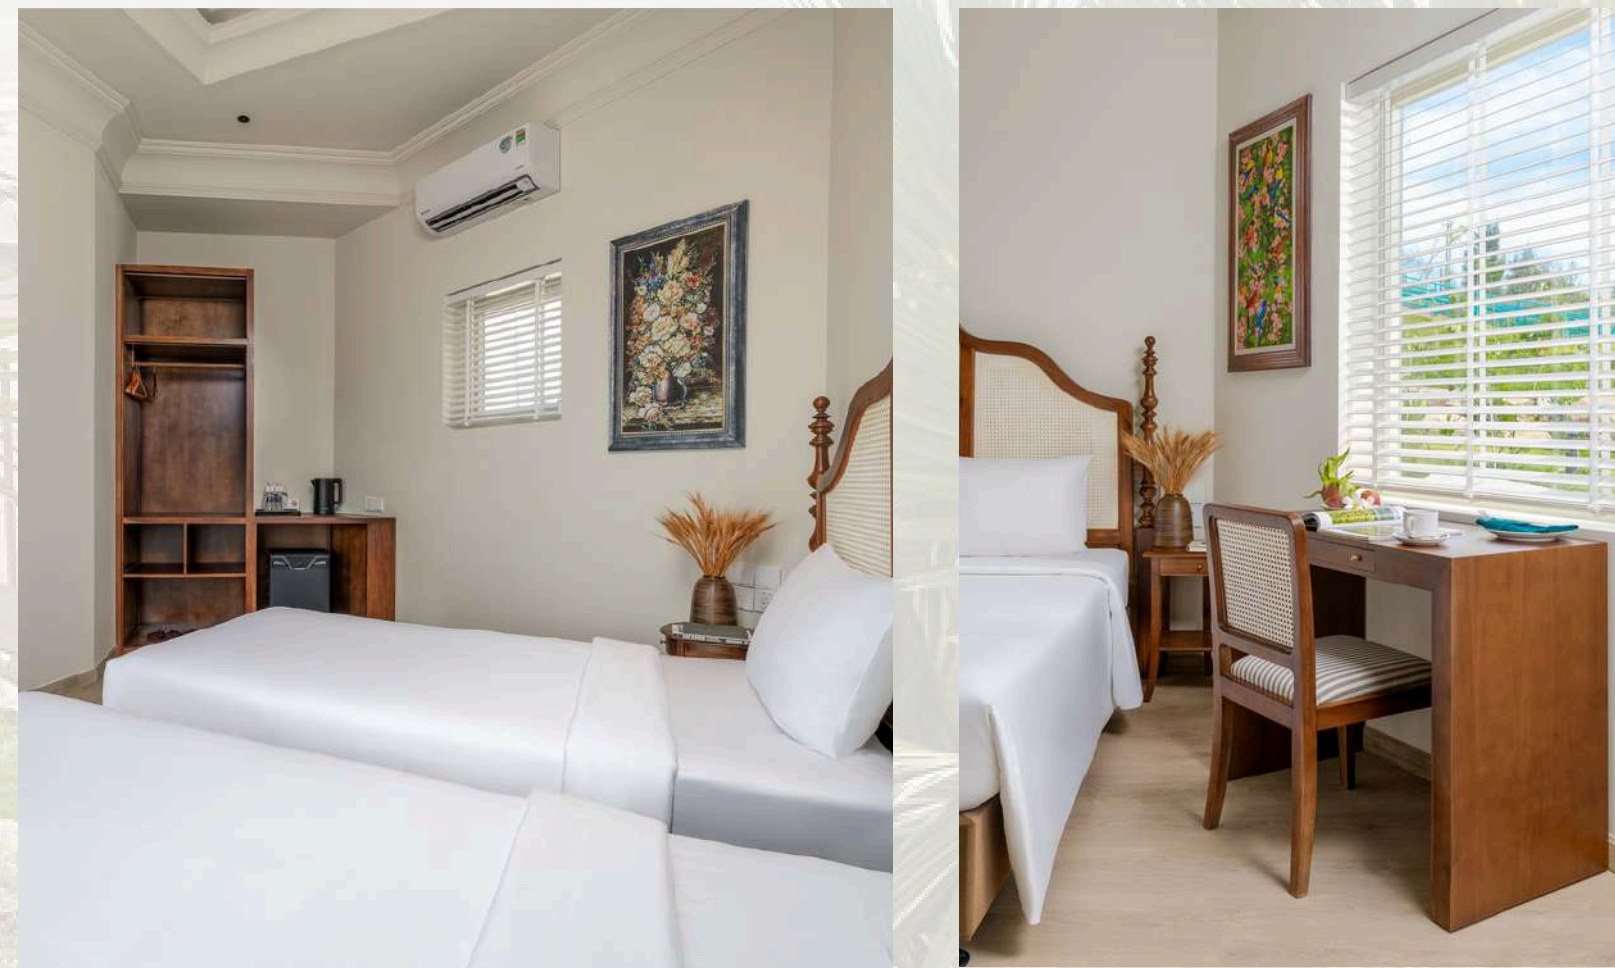

GREEN BEACH BUNGALOW

- Gồm 7 phòng

CẤU TRÚC PHÒNG:

- 2 giường đơn (có thể ghép thành 1 giường đôi)
- 1 phòng tắm

TIỆN ÍCH

- Điều hòa không khí
- Bàn làm việc
- Mini bar
- Ti Vi
- Truyền hình cáp
- Internet không dây
- Điện thoại
- Khu vực pha trà và cà phê
- Nước sôi hàng ngày
- Máy sấy tóc
- Áo choàng tắm
- Dép đi trong phòng
- Dù
- Bộ dụng cụ tiện nghi trong phòng tắm