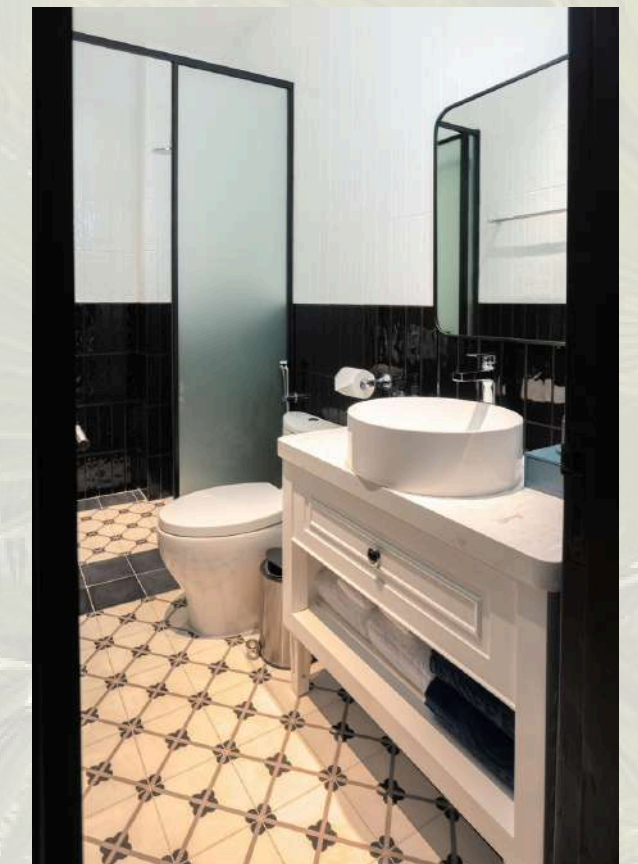

PAVILION DELUXE

HƯỚNG BIỂN	HƯỚNG VƯỜN
• 7 phòng có tầm nhìn ra biển (5 Phòng 2 giường đơn & 2 Phòng 1 giường đôi)	• 16 phòng có tầm nhìn ra vườn (14 Phòng 2 giường đơn & 2 Phòng 1 giường đôi)
• Mỗi phòng 27.5m² gồm: + 1 phòng ngủ + 1 phòng tắm	• Mỗi phòng 27.5m² gồm: + 1 phòng ngủ + 1 phòng tắm

TIỆN ÍCH

- Điều hòa không khí
- Bàn làm việc
- Mini bar
- Ti Vi
- Truyền hình cáp
- Internet không dây
- Điện thoại
- 2 nón cối & dù
- Khu vực pha trà và cà phê
- Nước suối hàng ngày
- Máy sấy tóc
- Áo choàng tắm
- Dép đi trong phòng
- Két an toàn
- Bộ dụng cụ tiện nghi trong phòng tắm

➔ [Bấm chọn để xem thêm hình](#)